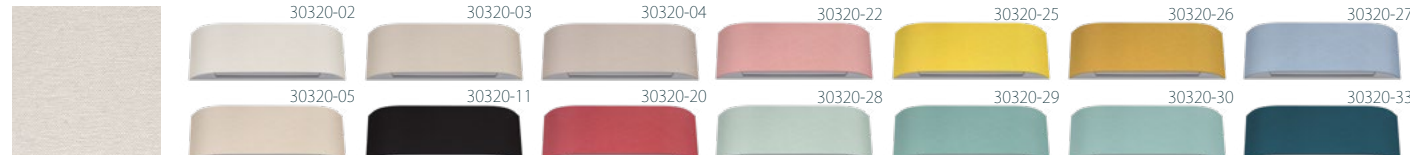

Precio modelo incluye gris claro y gris oscuro.

Cubiertas Rubelli	Código	Precio
Fiftyshades	RU-30320	139 €
Liverpool	RU-30367	139 €
Talete	RU-30420	157 €
Beat	RU-30264	157 €

Cubiertas Rubelli disponibles bajo pedido. Consultar plazos y condiciones.

LIVERPOOL

30367

FIFTYSHADES

30320

Todos los precios de las cubiertas, son para profesionales, sin IVA.

STANDARD HAORI

RBI410

TALETE